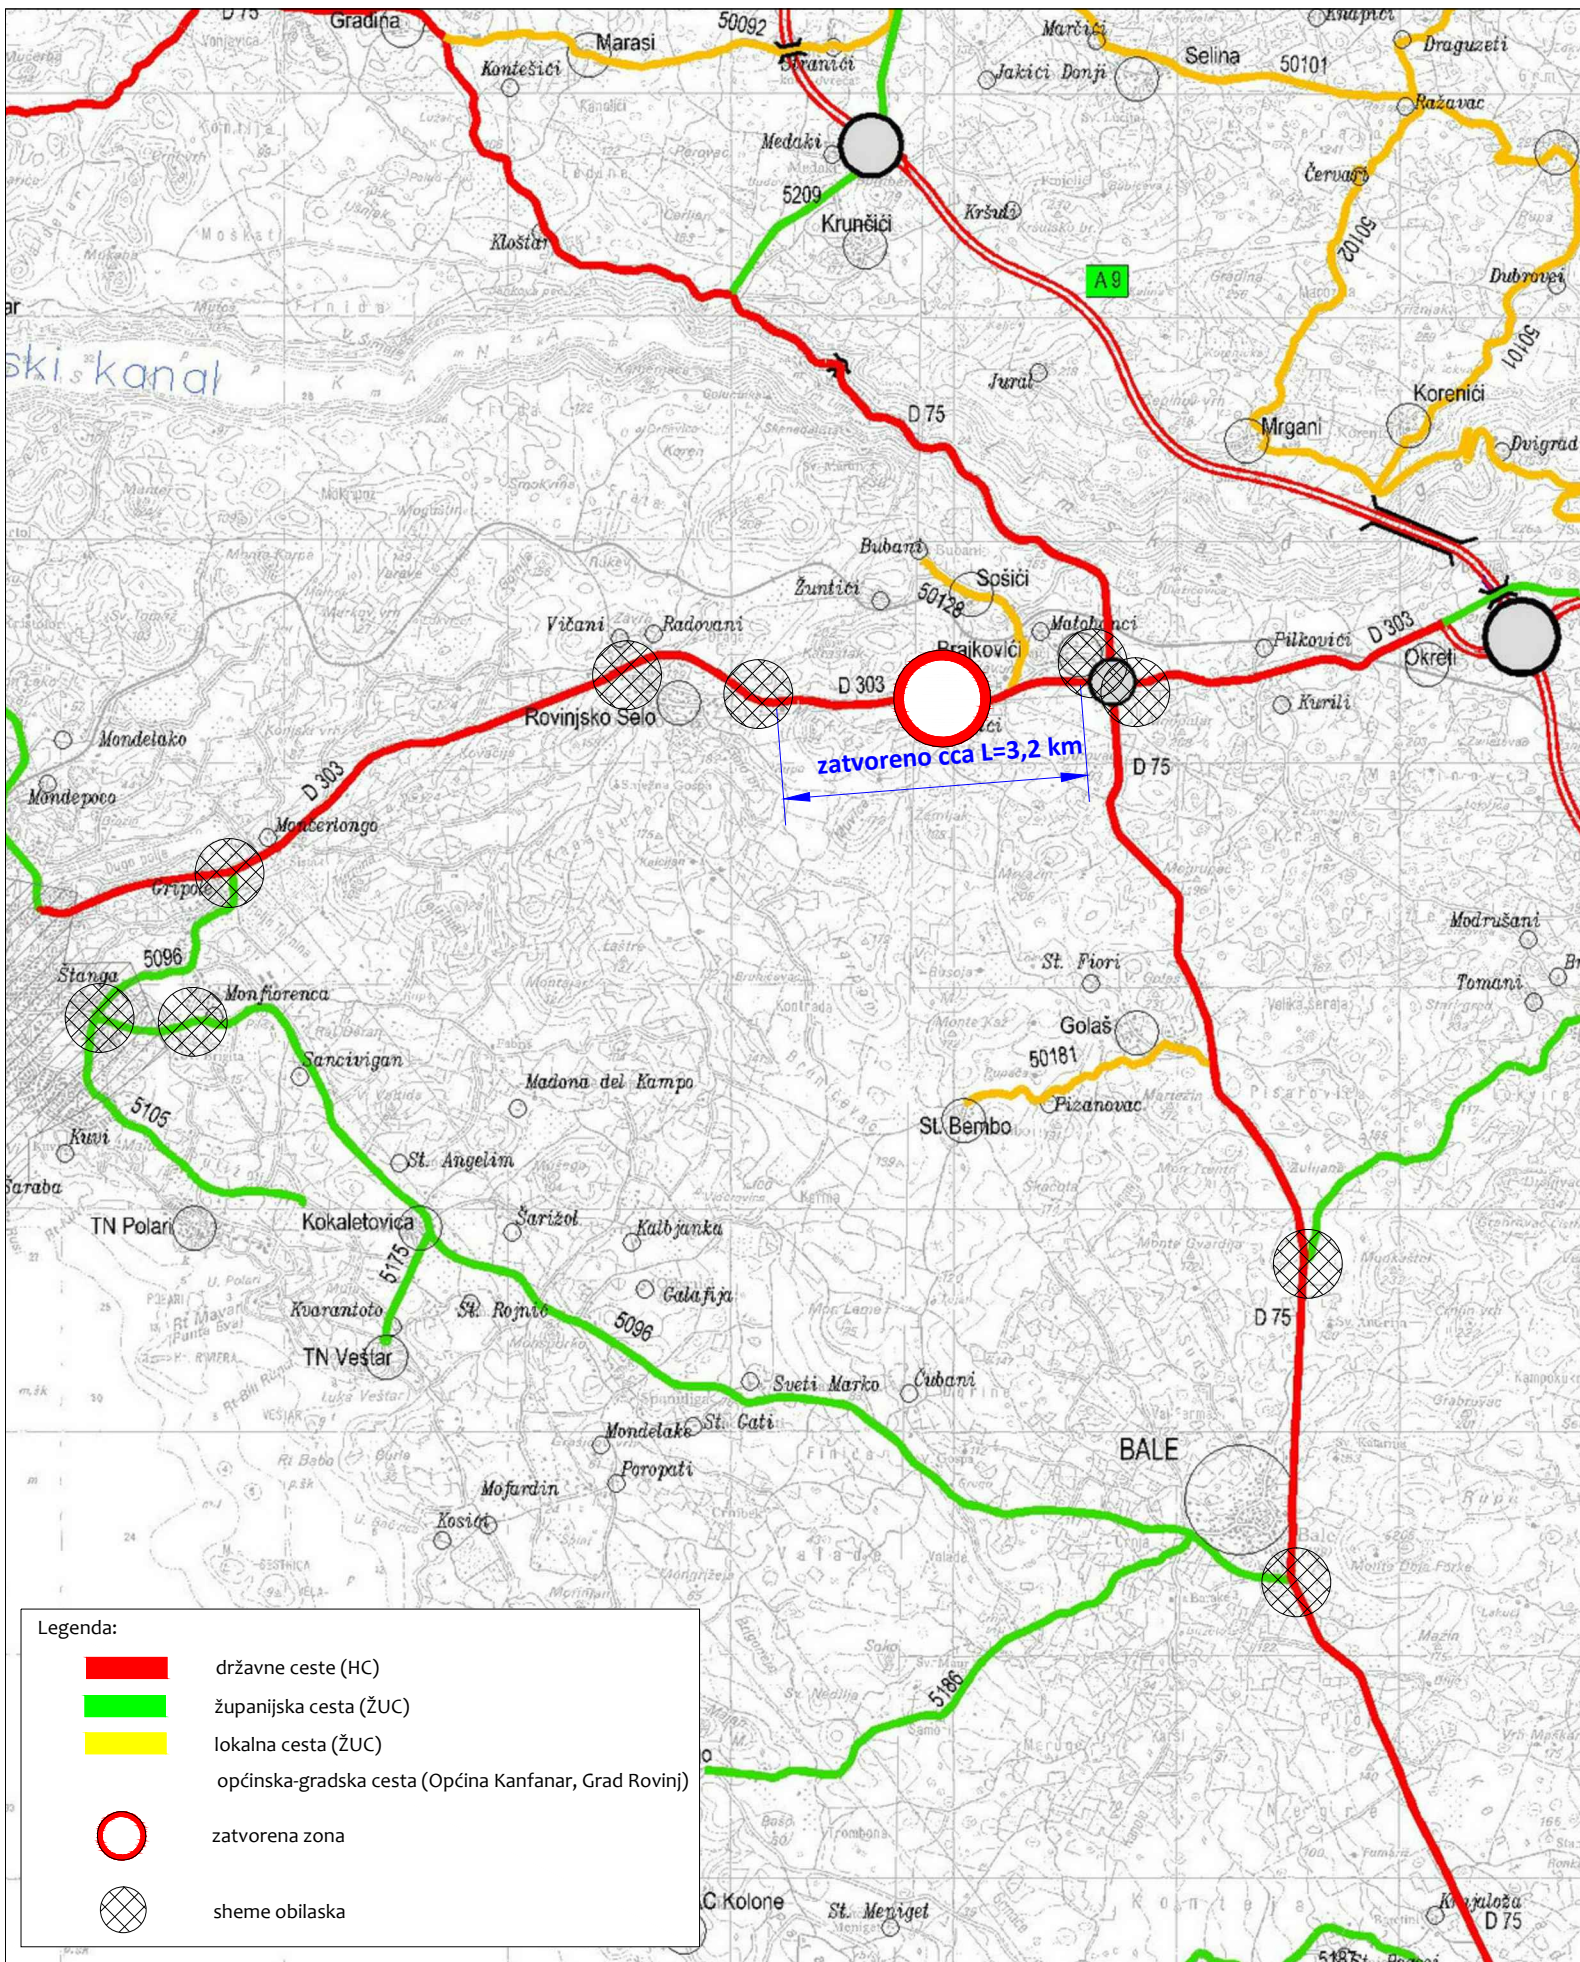

## **OBAVIJEST O RADOVIMA**

OBAVJEŠTAVAJU SE SVI UČESNICI U PROMETU DA SE RADI IZVOĐENJA RADOVA

ZATVARA ZA SAV PROMET DIO DRŽAVNE CESTE D303 NA DIONICI **OD ROVINJSKOG SELA DO NASELJA BRAJKOVIĆI, u dužini od 3,2 km**

**TAKVA PRIVREMENA REGULACIJA PROMETA BITI ĆE NA SNAZI  
od 08.12.2016. do 24.12.2016.G.**

**OBILAZNI PRAVAC IZ SMJERA KANFANARA/LIMSKOG KANALA PREMA ROVINJSKOM  
SELU/ROVINJU I OBRNUTO, JE PREKO BALA**

U SLUČAJU NEPOVOLJNIH VREMENSKIH UVJETA RADOVI SE ODGAĐAJU

MOLIMO UČESNIKE U PROMETU ZA RAZUMIJEVANJE I POŠTIVANJE  
PRIVREMENE REGULACIJE PROMETA

zatvoreno cca L=3,2 km

BALE

C. Kolone